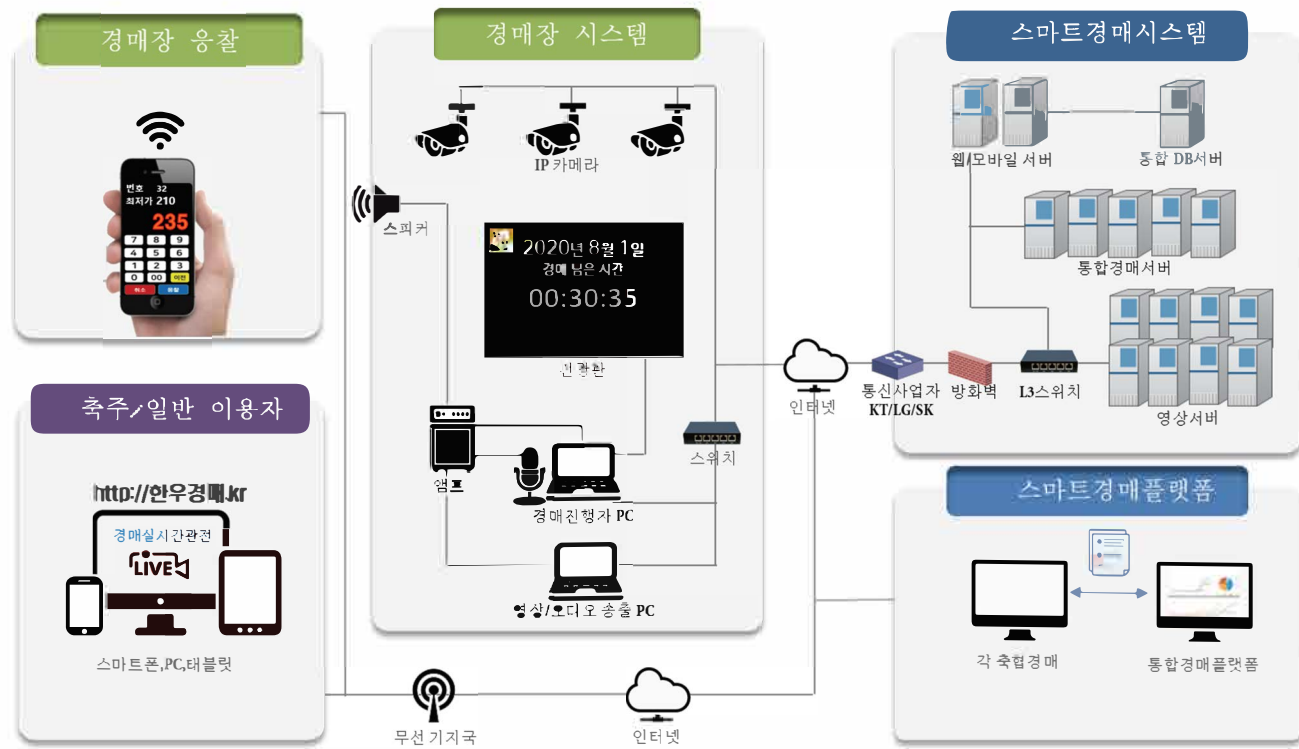

최적의 전자경매 시스템 설계를 통해 다수의 접속시에도 안정적으로 서비스를 유저들에게 제공합니다.

다수의 유저가 동시에 접속하여 경매를 진행하여도 서비스를 안정적으로
받을수 있는 최적의 시스템을 구현하였으며 동시에 비상상태(정전)등이
발생시에도 24시간 자료를 보관합니다.

한우 경매 스마트 시스템은 최적의 비용으로 **효율적이고 안정적인
관리와 서비스**를 제공함으로써 매수인과 농가와 축협이 서로 서로
원-원 할수 있는 전자경매 시스템을 제공합니다.

낙후된 전자경매시스템을 디지털 비대면 시대에 발맞춰 현대화하고, 이제 누구에게나 일상이된 스마트 기기를 통해 더욱 효율적인 경매를 실현하며, 축적된 데이터를 기반으로 다양한 서비스를 제공합니다.

01
실시간경매

스마트화를 통하여 온라인으로 경매상황을 실시간으로 지역에 관계없이 관전 및 경매 가능

02
온라인경매

구제역, 코로나 등비상시 장소와 시간에 제약없이 온라인으로 경매를 대체가능

매수자

가축시장에 직접 방문하지 않아도 경매에 참여할수 있으므로 시간적 경제적 비용절감의 효과를 누릴수 있습니다. 또한 PC 및 스마트폰을 이용하여 장소에 구애받지않고 검색 및 즉시 경매가 가능합니다.

농가

장소제약 없이 언제 어디서나 스마트폰으로 경매 진행상황을 관전 가능하며 인터넷을 이용한 PC및 스마트기기를 통하여 경매결과 확인 및 다양한 부가서비스를 제공 받을수 있습니다.

스마트경매 플랫폼 대시보드

온라인 경매상황을 한눈에 파악할수있는 모니터링 기능으로 기존 경매시스템에서는 구현이 불가능한 지역별, 시간별 실시간 경매상황을 모니터링 할수 있는 기능입니다.