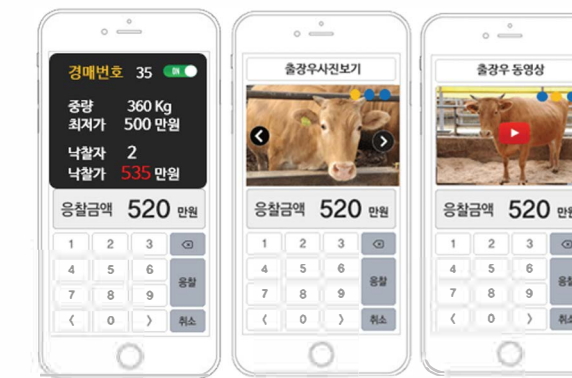

매수자

가축시장에 직접 방문하지 않아도 경매에 참여할수 있으므로 시간적 경제적 비용절감의 효과를 누릴수 있습니다. 또한 PC 및 스마트폰을 이용하여 장소에 구애받지않고 검색 및 즉시 경매가 가능합니다.

농가

장소제약 없이 언제 어디서나 스마트폰으로 경매 진행상황을 관전 가능하며 인터넷을 이용한 PC및 스마트기기를 통하여 경매결과 확인 및 다양한 부가서비스를 제공 받을수 있습니다.

축협

합천축협은 2013년부터 온라인관련 서비스를 제공하며 쌓아온 경험으로 1초의 차이도 없는 지금의 실시간 스트리밍 기술에 도달해 온라인 경매가 가능해졌습니다.

효과적인 전자경매 시스템을 통해 체계적인 관리 및 다양한 부가서비스로 최고의 온라인 경매를 진행합니다.

직접 경매장을 방문한 구매자가 경매하여 낙찰하는 방식을 탈피하여 구제역 또는 코로나와 같은 응급상황에서도 온라인 경매를 통하여 경매업무를 진행할수 있습니다.

전광판

고정식 저사양 모듈의 기존 전광판의 단점인 고정된 디자인과 글자수 제한, 제한된 활용성을 개선한 형태의 전광판으로 4K(UHD) 화소를 통하여 선명한 화면을 보여주며 다양한 형태의 화면을 연출할 수 있어 활용성에서 매우 뛰어납니다.

경매응찰기

기존의 고가 주문형 단말기의 단점인 흑백화면에 가격표시만 가능한 기기를 활용성과 휴대성이 뛰어난 스마트폰기기로 변경함으로써 실시간으로 경매와 관전 및 다양한 서비스를 이용할수 있습니다.

스마트경매 플랫폼 대시보드

온라인 경매상황을 한눈에 파악할수있는 모니터링 기능으로 기존 경매시스템에서는 구현이 불가능한 지역별, 시간별 실시간 경매상황을 모니터링 할수 있는 기능입니다.